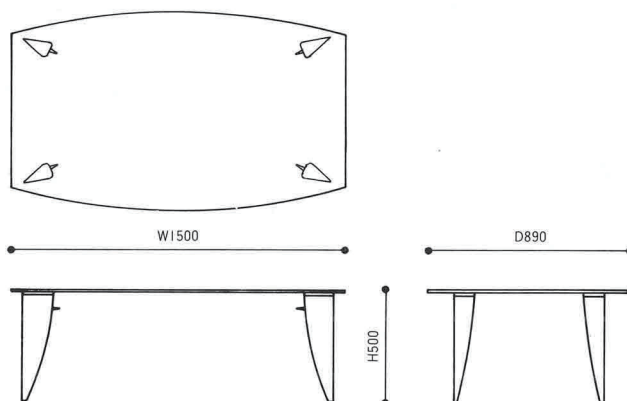

91HOLMESシリーズ
BOÍERO
ボレロ

URUSHI GOODS

デザイン：コンプロット
Designer：KOMPLOTT

■素材

脚：天然木
天板：強化ガラス、ステンレススチール
プラグ：漆（黒または銀箔貼）
塗装：ナチュラル塗装、または漆（呂色）

■MATERIALS

Legs: Natural wood
Top: Armored glass, stainless steel
Plug: Black or silver leaf urushi
(Japanese lacquer)
Surface treatment: Clear urethane finish
or mirror-finish urushi
(Japanese lacquer)

91HBOG-15L