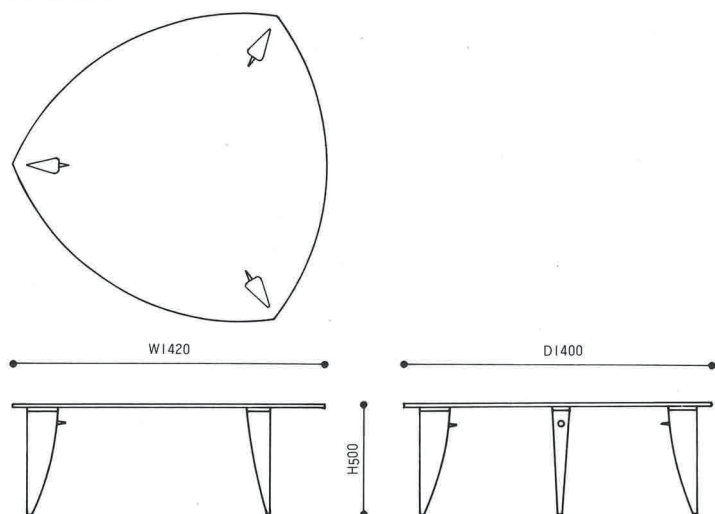

91HOLMESシリーズ
BOÍERO
ボレロ

URUSHI GOODS

デザイン：コンプロット
Designer：KOMPLOTT

■素材
脚：天然木
天板：強化ガラス、ステンレススチール
プラグ：漆（黒または銀箔貼）
塗装：ナチュラル塗装、または漆（呂色）

■MATERIALS
Legs: Natural wood
Top: Armored glass, stainless steel
Plug: Black or silver leaf urushi
(Japanese lacquer)
Surface treatment: Clear urethane finish
or mirror-finish urushi
(Japanese lacquer)

91HBOG-14L