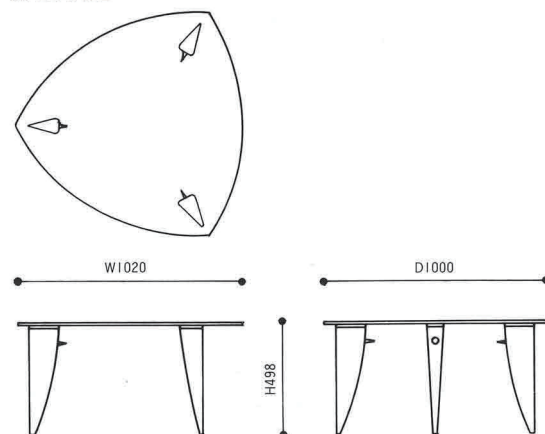

91HOLMESシリーズ
BOÍERO
 ボレロ

URUSHI GOODS

デザイン：コンプロット
 Designer：KOMPLOTT

■素材
 脚：天然木
 天板：強化ガラス、ステンレススチール
 プラグ：漆（黒または銀箔貼）
 塗装：ナチュラル塗装、または漆（呂色）

■MATERIALS
 Legs: Natural wood
 Top: Armored glass, stainless steel
 Plug: Black or silver leaf urushi
 (Japanese lacquer)
 Surface treatment: Clear urethane finish
 or mirror-finish urushi
 (Japanese lacquer)

91HBOG-14L

91HBOG-10L

91HBOG-14H

91HBOG-10H