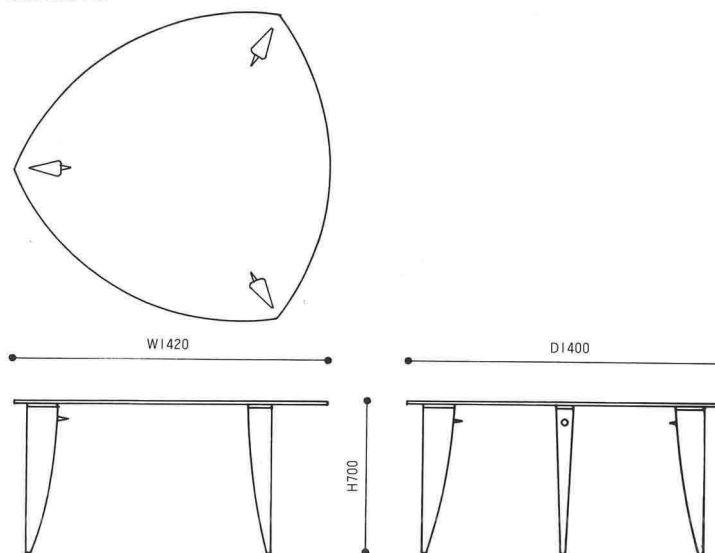

91HOLMESシリーズ
BOÍERO
 ボレロ

URUSHI GOODS

デザイン：コンプロット
 Designer：KOMPLOTT

■素材
 脚：天然木
 天板：強化ガラス、ステンレススチール
 プラグ：漆（黒または銀箔貼）
 塗装：ナチュラル塗装、または漆（呂色）

■MATERIALS
 Legs: Natural wood
 Top: Armored glass, stainless steel
 Plug: Black or silver leaf urushi
 (Japanese lacquer)
 Surface treatment: Clear urethane finish
 or mirror-finish urushi
 (Japanese lacquer)

91HBOG-14L

91HBOG-10L

91HBOG-14H

91HBOG-10H