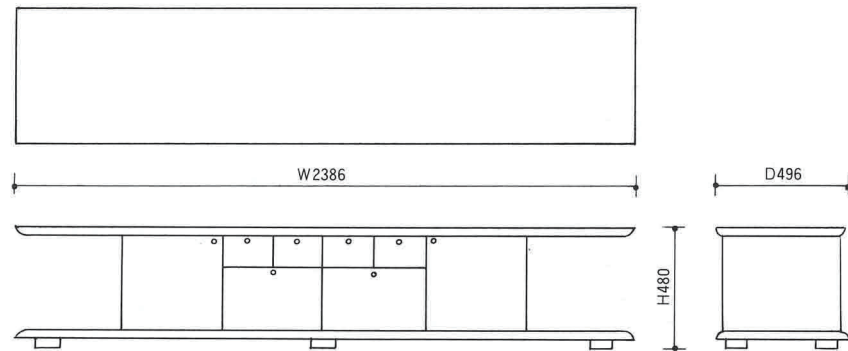

暮千都

CRESCENDO

デザイン：川上 元美

Design : M. Kawakami

■素材

フレーム：プライウッド

塗装：漆(ろ色)

■MATERIAL

Frame : Plywood

Coating : Urushi(roiro)

81HCRC-12E

81HCRC-12D

81HCRC-12C