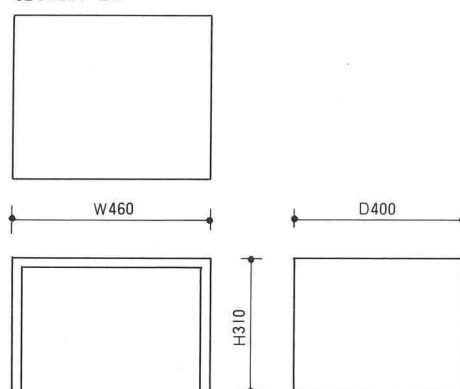

重 KASANE

デザイン：川上 元美

Design : M. Kawakami

■素材

フレーム：プライウッド

塗装：漆(ろ色)

■MATERIAL

Frame : Plywood

Coating : Urushi(roiro)

82OKAT-2S