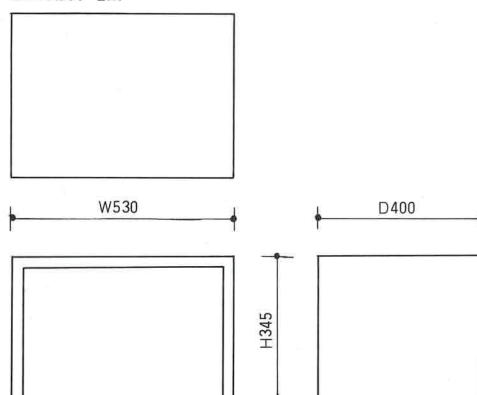

重 KASANE

デザイン：川上 元美

Design : M. Kawakami

■素材

フレーム：プライウッド

塗装：漆(ろ色)

■MATERIAL

Frame : Plywood

Coating : Urushi(roiro)

82OKAT-2M