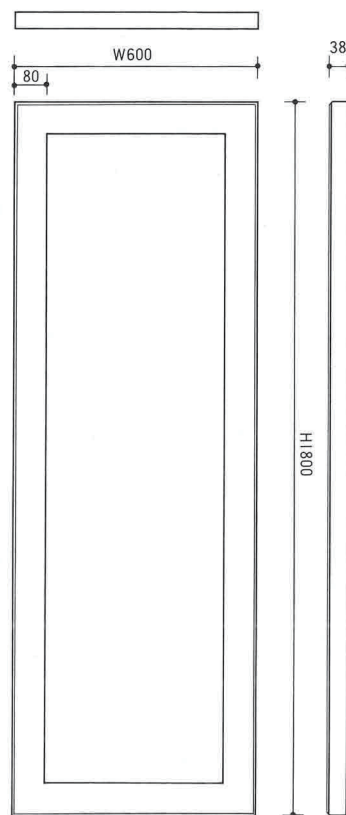

デザイン：Bushy

Design：Bushy

■ 素材

フレーム：プライウッド

ミラー：クリアミラー

塗装：漆(ろ色)

■ MATERIAL

Frame：Plywood

Mirror：Clear mirror

Coating：Urushi (roiro)

79FSEM-2

79FPOM-3