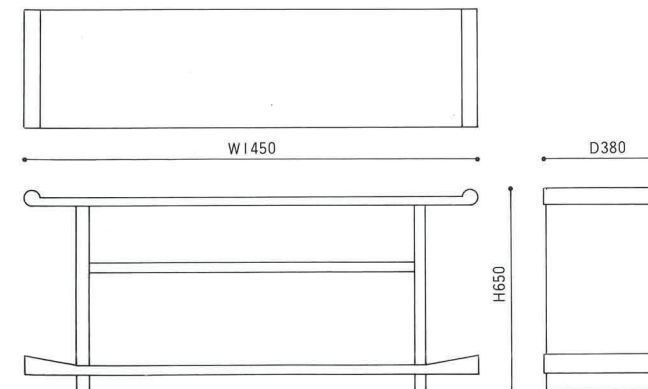

TOR-SF TORII Shelf

TOR-ZT ZARU Table lamp

TOR-ZF ZARU Floor lamp

TOR-HF HASHI Floor lamp

TOR-IS TORII Chair

TOR-2S TORII Loveseat

TOR-SB TORII Sideboard

URUSHI
bushy