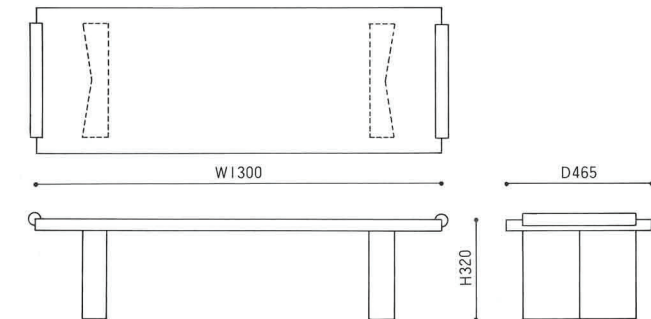

TOR-IS トリイチェア
TORII Chair

TOR-TR トリイトレイ
TORII Tray

レリーフ: 市川暁(東京画廊)
Relief: Satoshi Ichikawa
(Tokyo Gallery)

8506-TOR-Y ① 2000

TOR-CH TORII Chest

TOR-STS TORII Side table S

TOR-TR TORII Tray

TOR-CT TORII Cocktail table