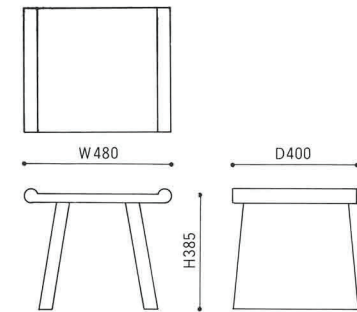

TOR-IS トリイチェア
TORII Chair

TOR-TR トリイトレイ
TORII Tray

レリーフ: 市川暁(東京画廊)
Relief: Satoshi Ichikawa
(Tokyo Gallery)

8506-TOR-Y ① 2000

TOR-CH TORII Chest

TOR-STS TORII Side table S

TOR-TR TORII Tray

TOR-CT TORII Cocktail table