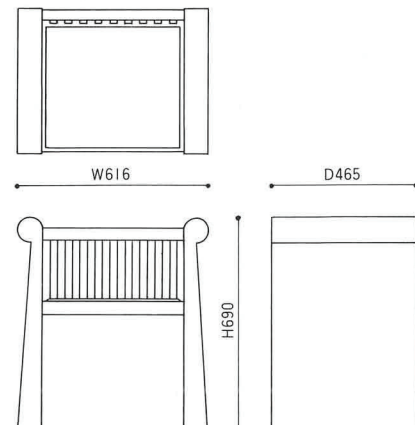

TOR-SF TORII Shelf

TOR-ZT ZARU Table lamp

TOR-ZF ZARU Floor lamp

TOR-HF HASHI Floor lamp

TOR-IS TORII Chair

TOR-2S TORII Loveseat

TOR-SB TORII Sideboard

URUSHI
bushy