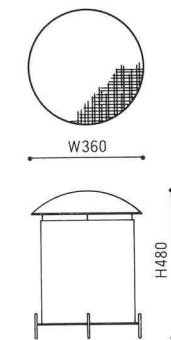

TOR-ZT ZARU Table lamp