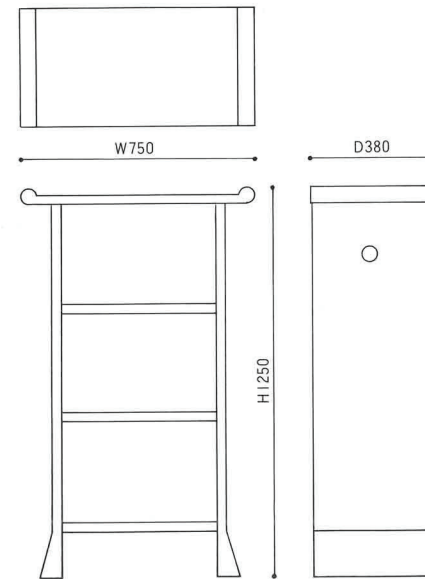

TOR-SF TORII Shelf