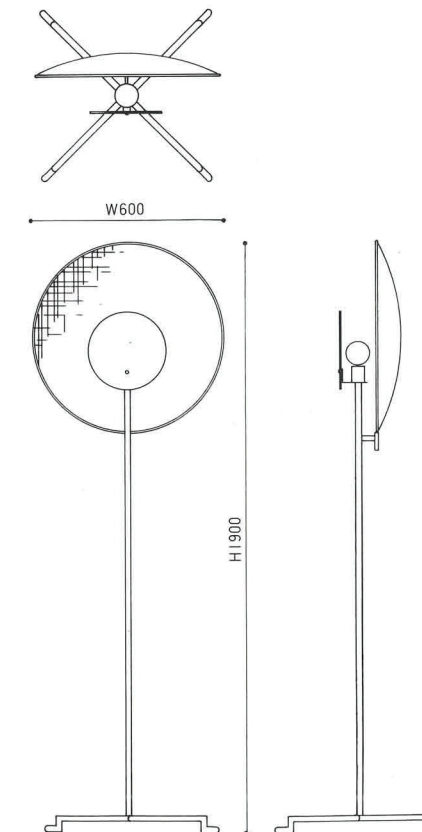

TOR-ZF ZARU Floor lamp