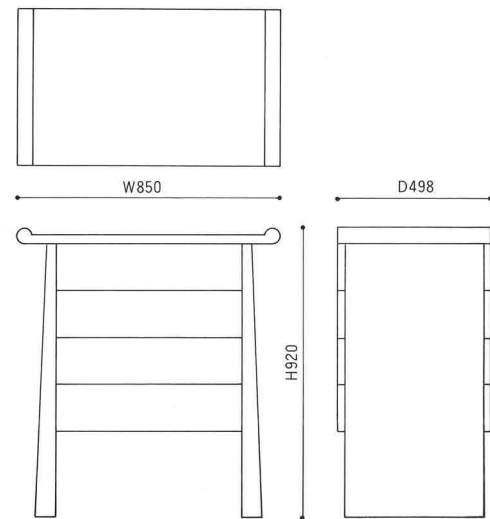

トリー

TORII

デザイン: 植木莞爾

Design: Kanji Ueki

■ 素材

フレーム: 天然木

クッション: 西陣織(摺箔), ウレタンフォーム

塗装: 漆(ろ色)

■ MATERIALS

Frame: Wood laminate

Cushion: Gilt Nishijin weave silk damask over urethane-foam

Surface treatment: Mirror-finish urushi (Japanese lacquer)

TOR-STS トリイサイドテーブルS
TORII Side table S

TOR-CH トリイチェスト
TORII Chest

TOR-ZF ザルフロアランプ
ZARU Floor lamp

TOR-CT トリイカクテルテーブル
TORII Cocktail table

TOR-SF トリイシェルフ
TORII Shelf

TOR-ZT ザルテーブルランプ
ZARU Table lamp

TOR-2S トリイラブシート
TORII Loveseat

TOR-SB トリイサイドボード
TORII Sideboard

TOR-HF ハシフロアランプ
HASHI Floor lamp

TOR-IS トリイチェア
TORII Chair

TOR-TR トリイトレイ
TORII Tray

レリーフ: 市川暁(東京画廊)
Relief: Satoshi Ichikawa
(Tokyo Gallery)

8506-TOR-Y ① 2000

TOR-CH TORII Chest