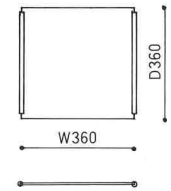

TOR-IS トリイチェア
TORII Chair

TOR-TR トリイトレイ
TORII Tray

レリーフ: 市川暁(東京画廊)
Relief: Satoshi Ichikawa
(Tokyo Gallery)

8506-TOR-Y ① 2000

TOR-CH TORII Chest

TOR-STS TORII Side table S

TOR-TR TORII Tray

TOR-CT TORII Cocktail table